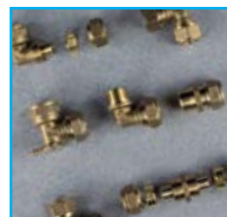

Accesorios Multicapa

Fabricados en latón CW617N. Diseño de tetina en forma de sierra **asegurando una perfecta unión**. Juntas tóricas de EPDM 70% peróxido y casquillo fabricado en acero inoxidable, con visores para comprobar la posición del tubo.

Accesorios **fabricados en latón CW617N y en PPSU**, compatibles con tubos PEXa de 16, 20, 25 y 32 mm de diámetro. Casquillo inyectado con topes para garantizar la expansión y contracción con total seguridad. Montaje compatible con todas las herramientas existentes del mercado.

**Rápido
y Fácil**

Casquillo Deslizante PEX

Accesorios compatibles con tuberías de polietileno reticulado. Con un diseño de tetina que permite el giro del accesorio una vez montado, **conservando todas sus propiedades sin ninguna pérdida de estanqueidad**.

Compresión Multicapa

Fabricados en **latón cromado CW617N**. Disponen de dos juntas tóricas que refuerzan la estanqueidad, una tuerca de apriete y una junta antielectrolisis.

Compresión PEX

Accesorios fabricados en **latón CW617N**. Con tuerca de apriete.