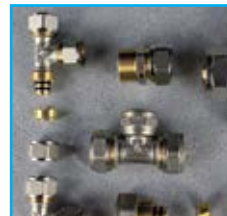

Compresión Multicapa

Fabricados en **latón cromado CW617N**. Disponen de dos juntas tóricas que refuerzan la estanqueidad, una tuerca de apriete y una junta antielectrolisis.